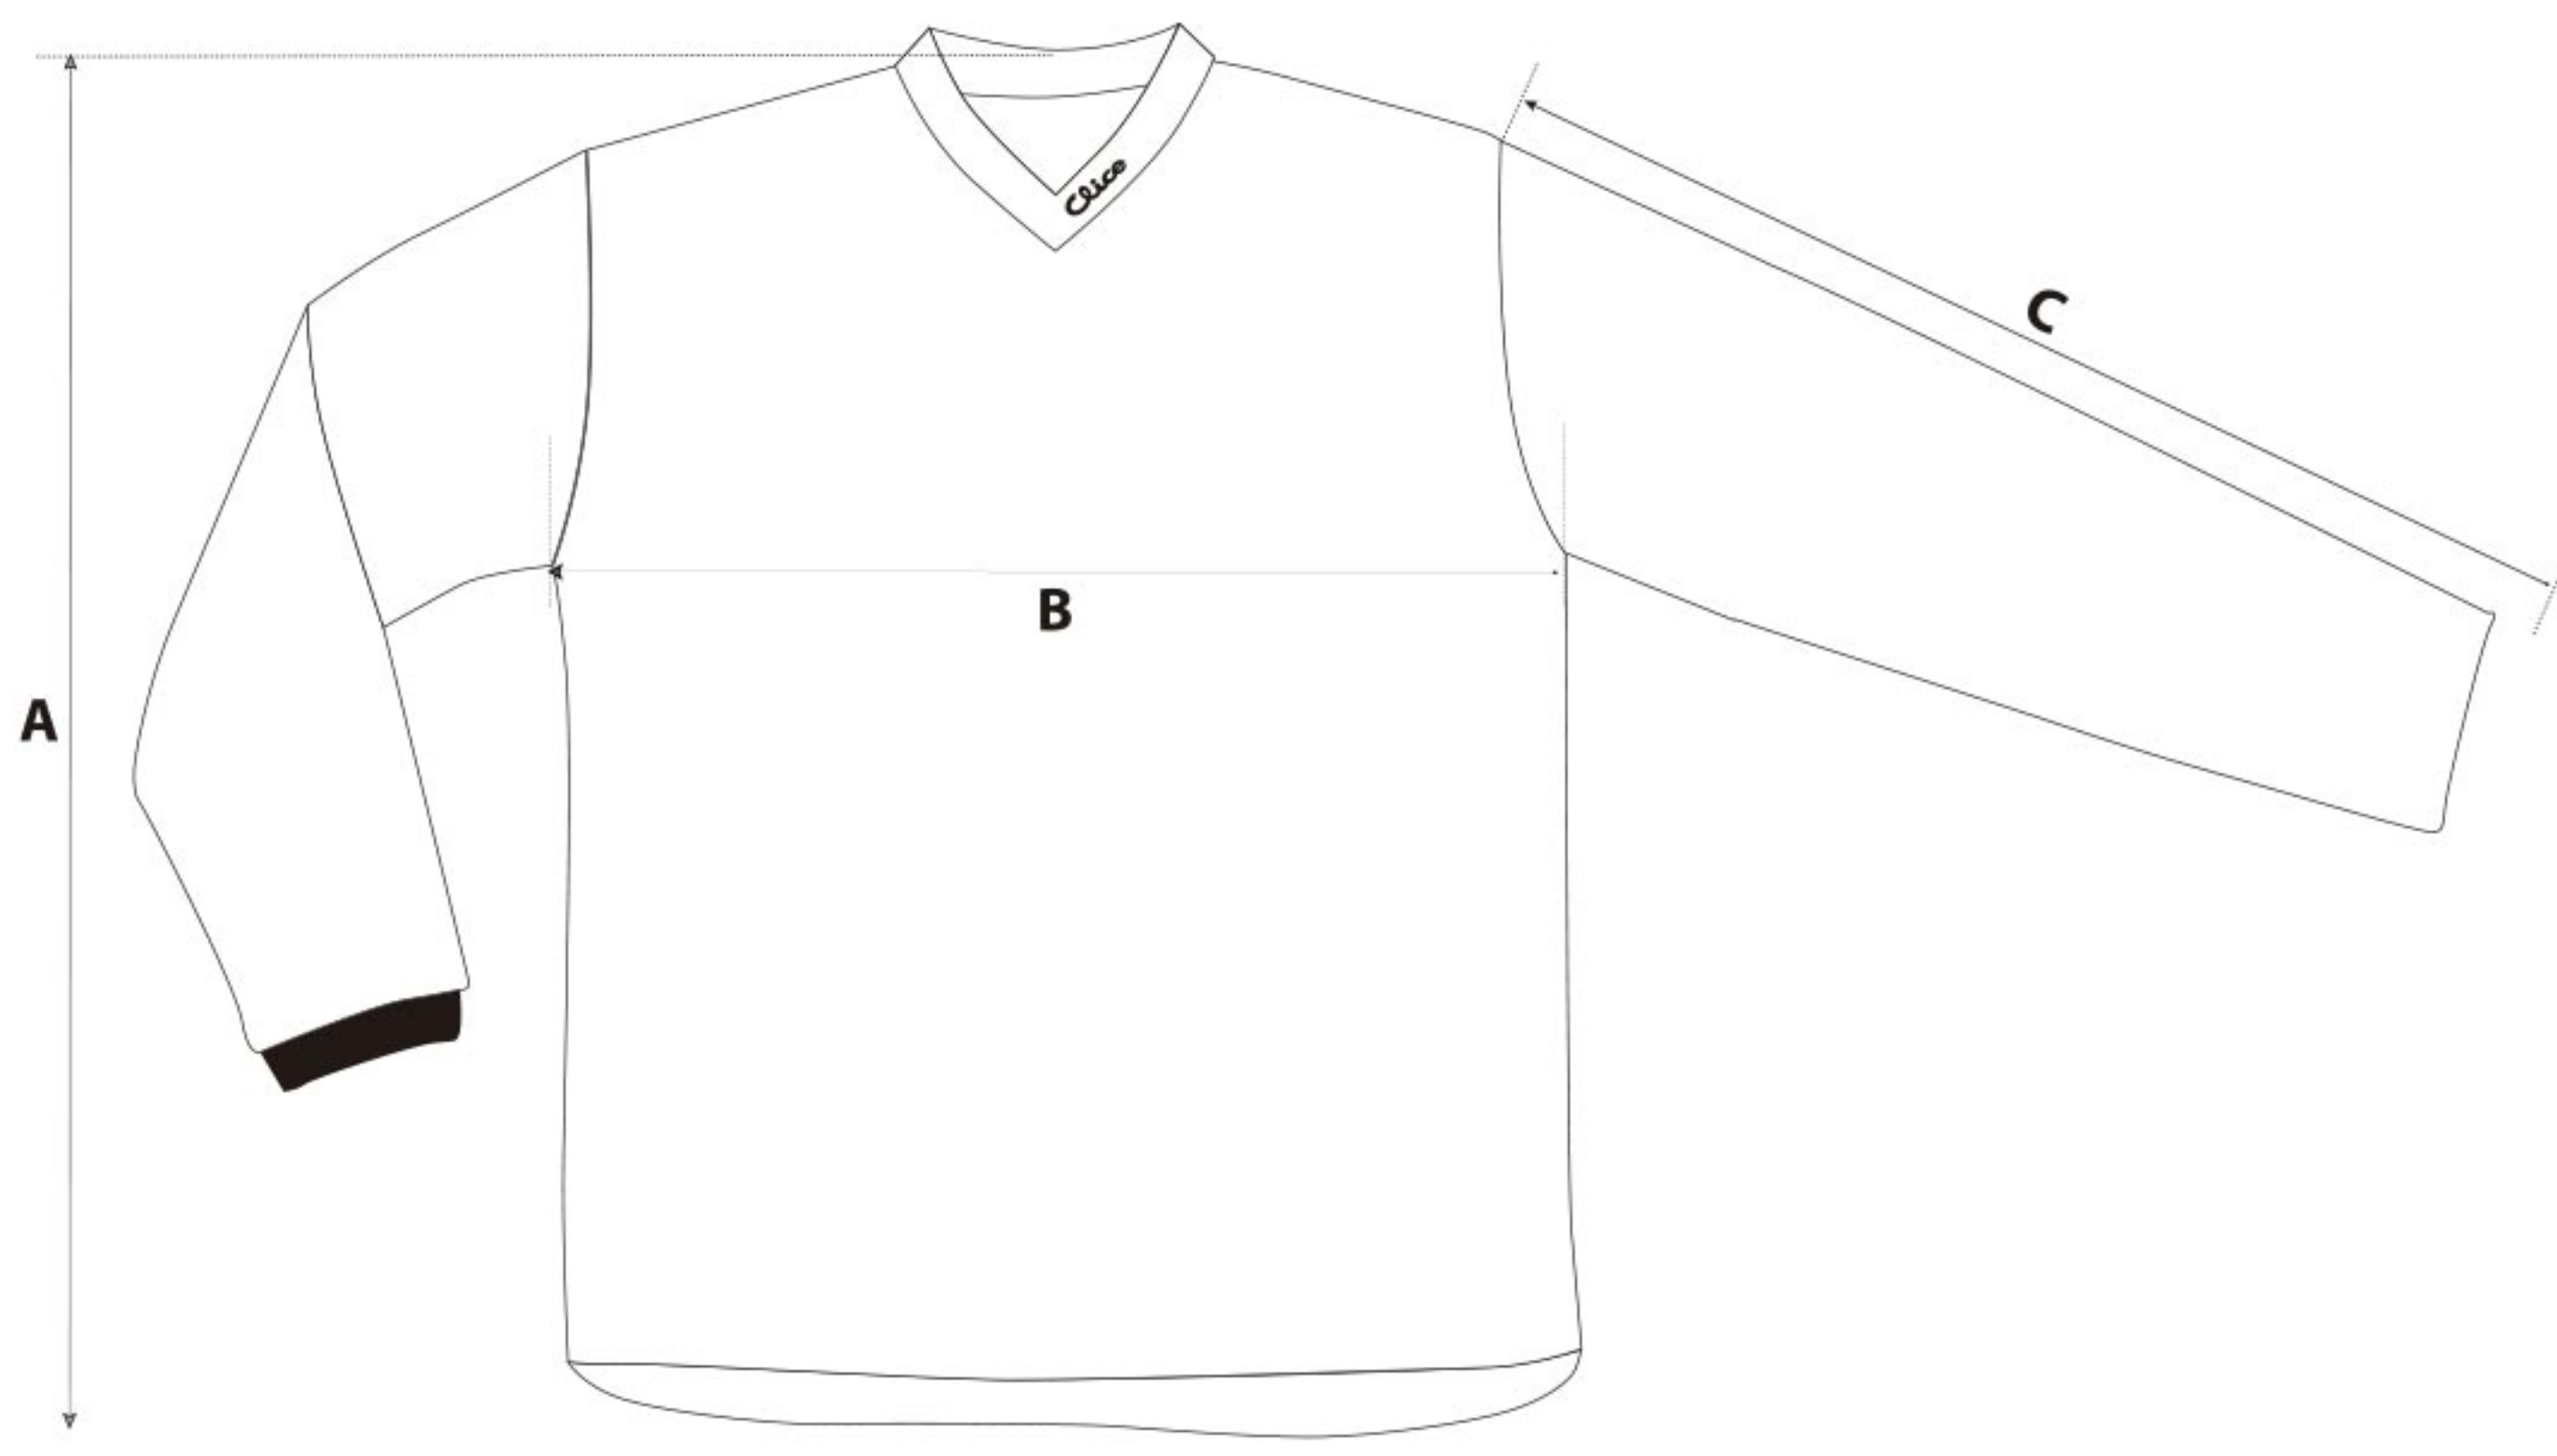

# CERO TRIAL SPANDEX JERSEY

PURE TRIAL & OFFROAD MOTORCYCLE

	26/XXS	28/XS	30/S	32/M	34/L	36/XL	38/XXL	40/3XL
A			62	64	66	68	70	72
B			47	50	53	56	59	62
C			14+58	15+59,5	16+61	17+62,5	18+64	19+65