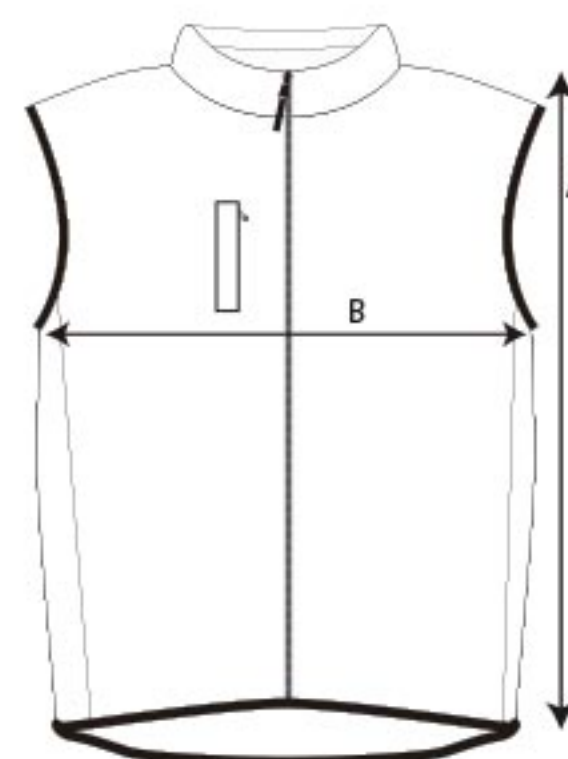

# THERMAL JACKET SIZING CHART

PURE TRIAL & OFFROAD MOTORCYCLE

	26/XXS	28/XS	30/S	32/M	34/L	36/XL	38/XXL
A			62,5	65	67,5	70	72,5
B			52	55	58	61	64
C			11+67	12+69	13+71	14+73	15+75

	XXS	XS	S	M	L	XL	XXL	3XL
A	52	55	58	61	64	67	70	73
B	44	47	50	53	56	59	62	65