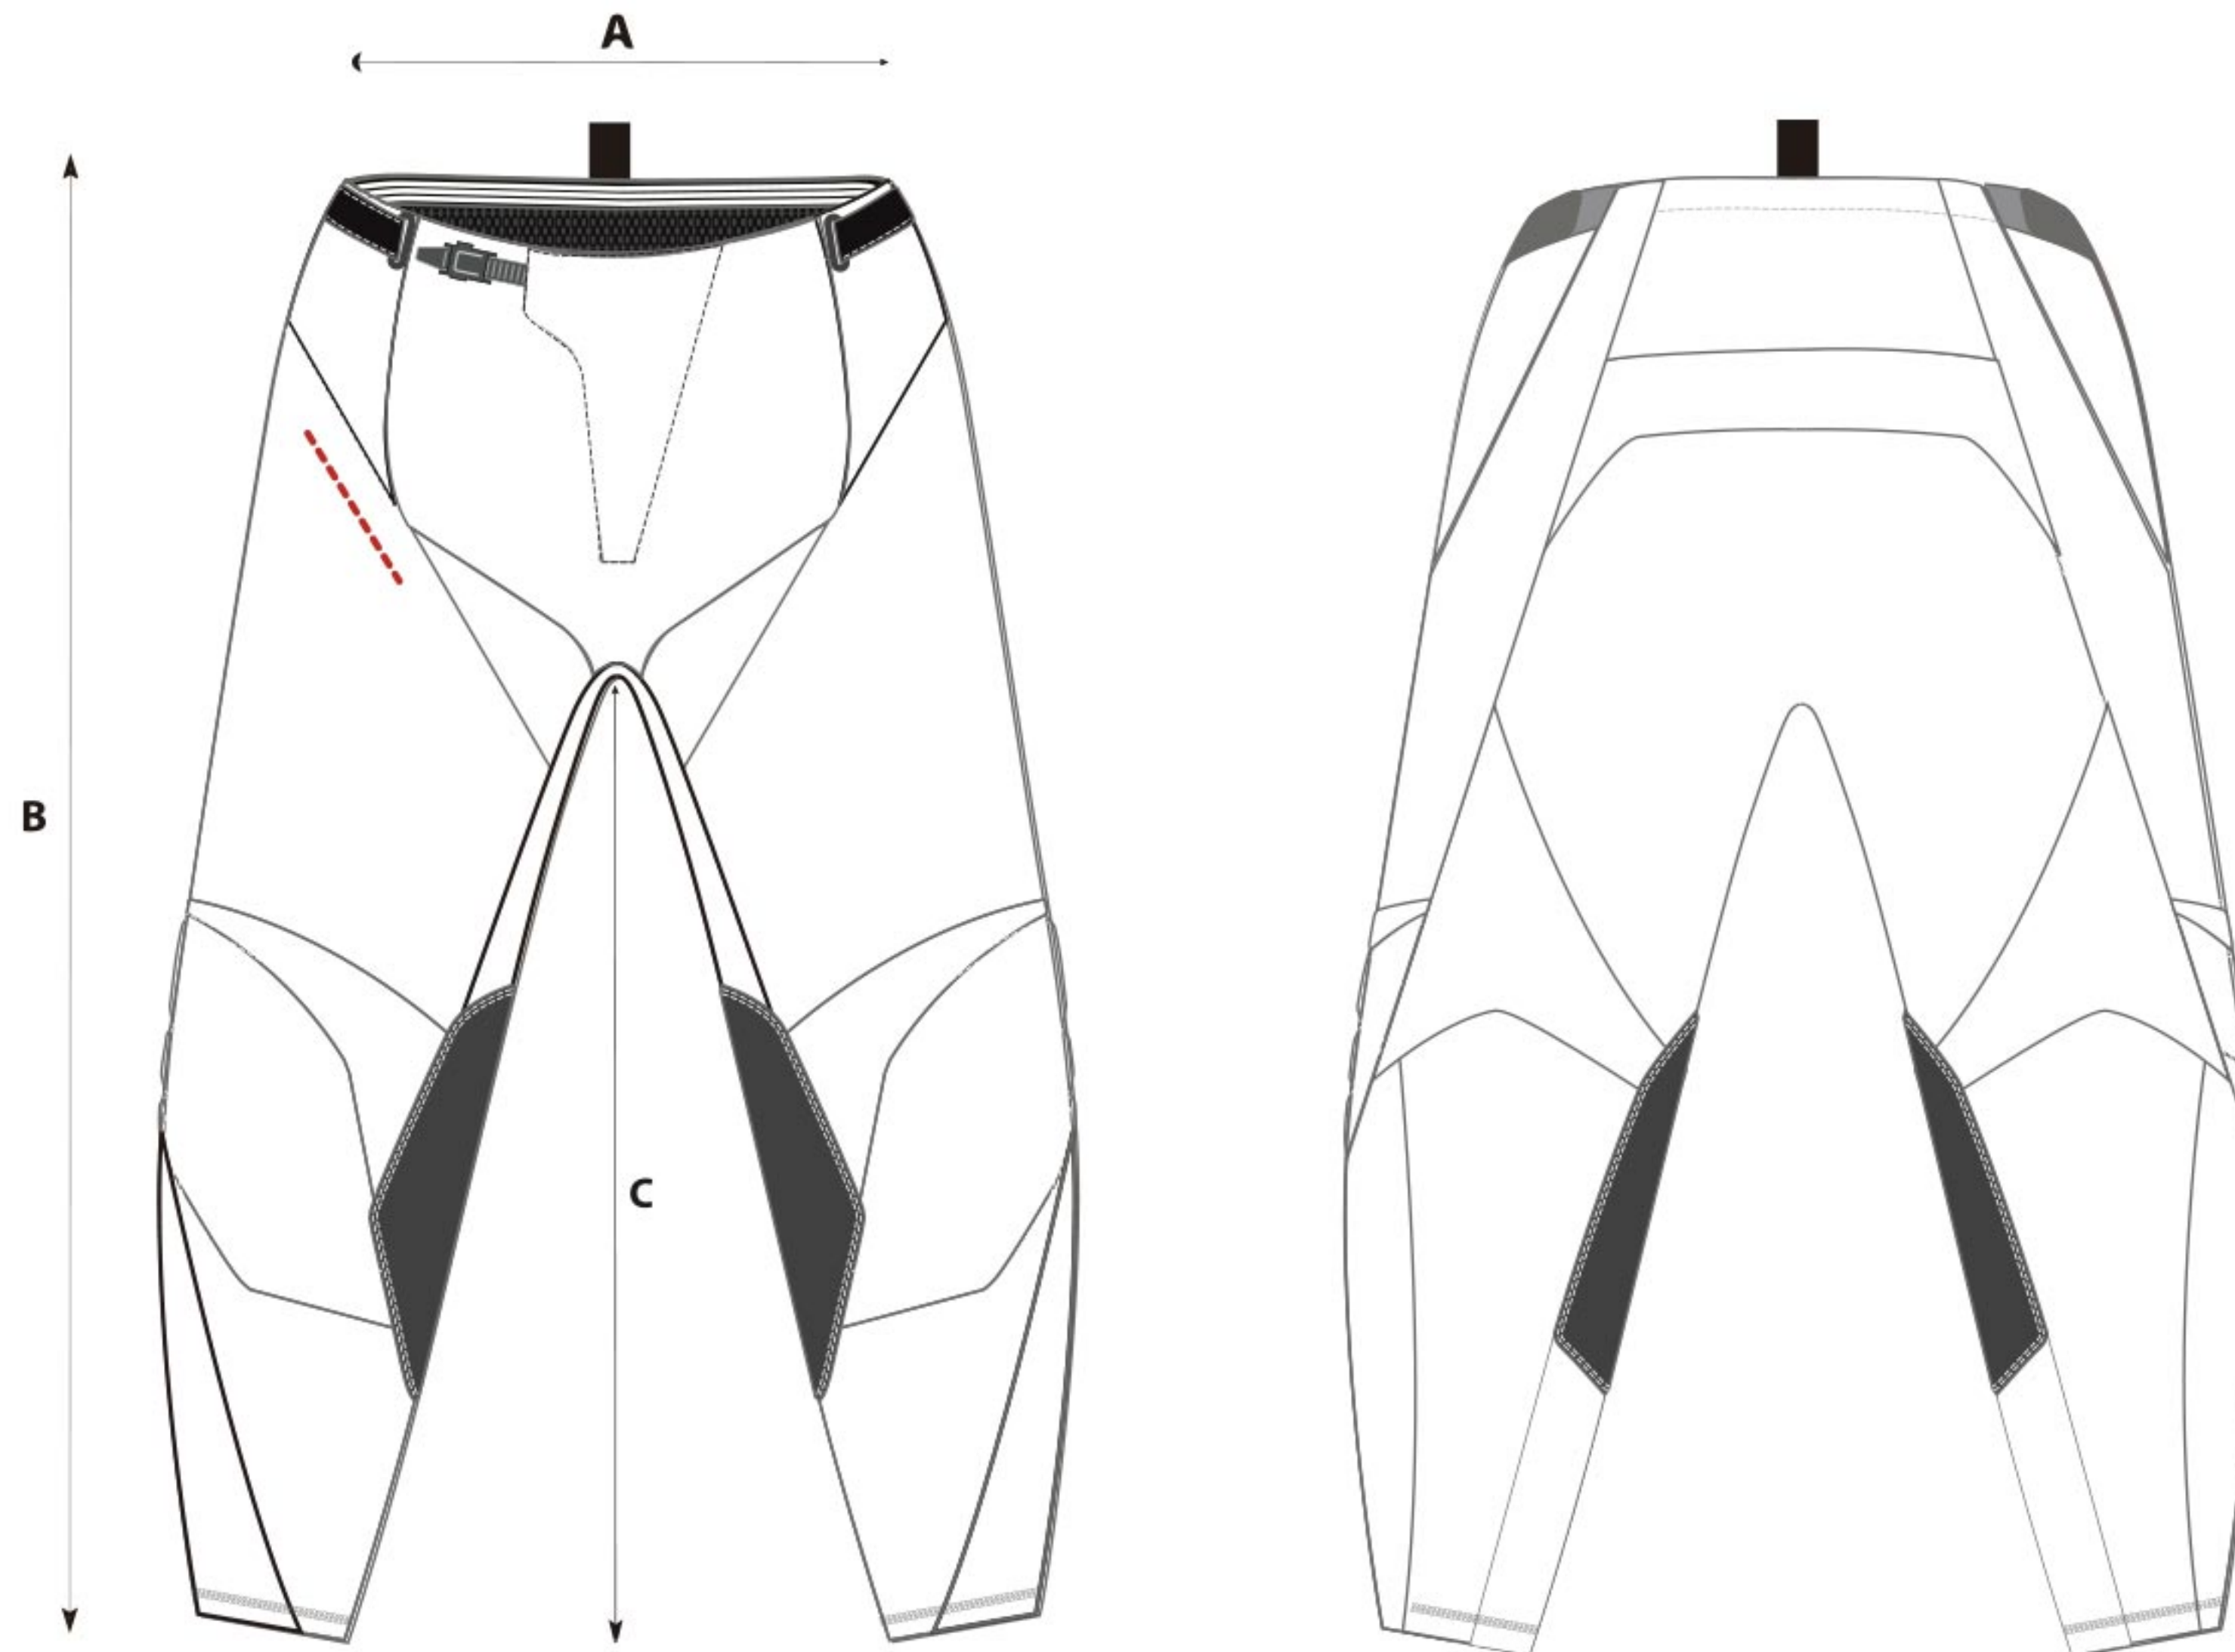

# STYLE CLAW - JERSEY - MX 2017-18-19

in centimeters

	<b>26/XXS</b>	<b>28/XS</b>	<b>30/S</b>	<b>32/M</b>	<b>34/L</b>	<b>36/XL</b>	<b>38/XXL</b>	<b>40/3XL</b>	<b>42/4XL</b>	<b>44/5XL</b>
<b>A</b>	67	69	71	73	75	77	79	81	83	85
<b>B</b>	54	57	60	63	66	69	72	75	78	81
<b>C</b>	72	74	76	78	80	82	84	86	88	100

# STYLE CLAW - MX 2017-18-19

in centimeters

	<b>26/XXS</b>	<b>28/XS</b>	<b>30/S</b>	<b>32/M</b>	<b>34/L</b>	<b>36/XL</b>	<b>38/XXL</b>	<b>40/3XL</b>	<b>42/4XL</b>	<b>44/5XL</b>
<b>A</b>	76/82	78/86	80/88	84/92	86/94	92/100	94/102	100/108		
<b>B</b>	96	98	100	104	108	110	114	116		
<b>C</b>	75	79	81	83	85	88	91	93		