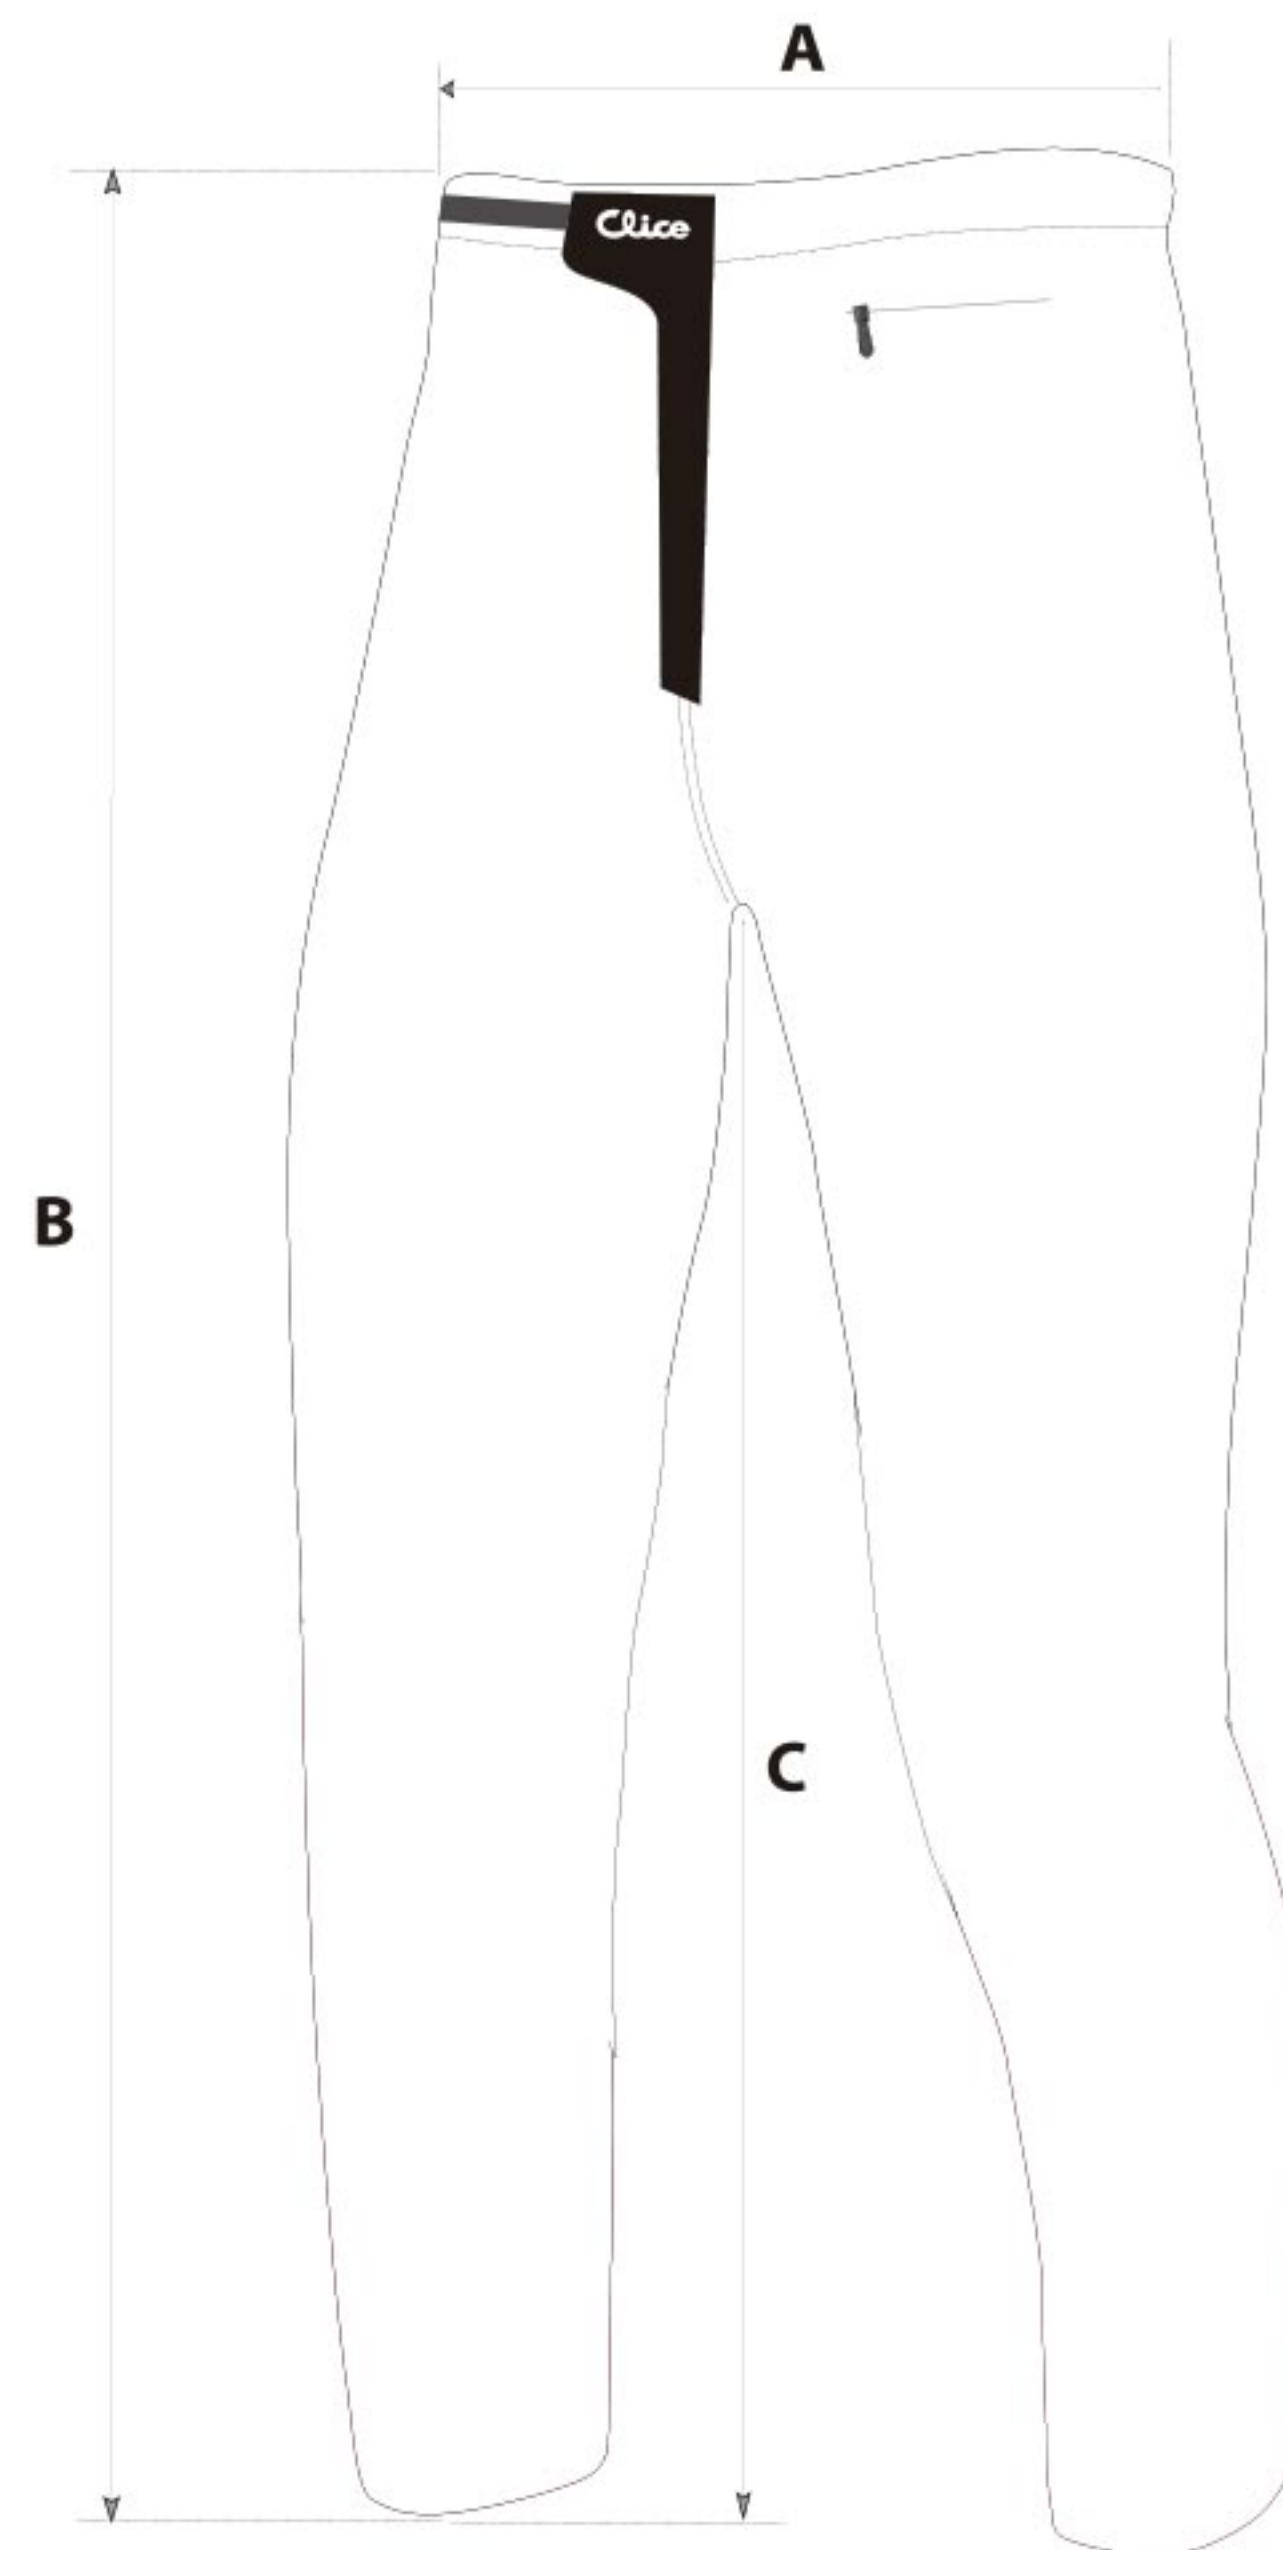

26/XXS	28/XS	30/S	32/M	34/L	36/XL	38/XXL	40/3XL
A			86	90	94	98	102	106
B			101	103	105	107	109	111
C			78	79	80	81	82	84