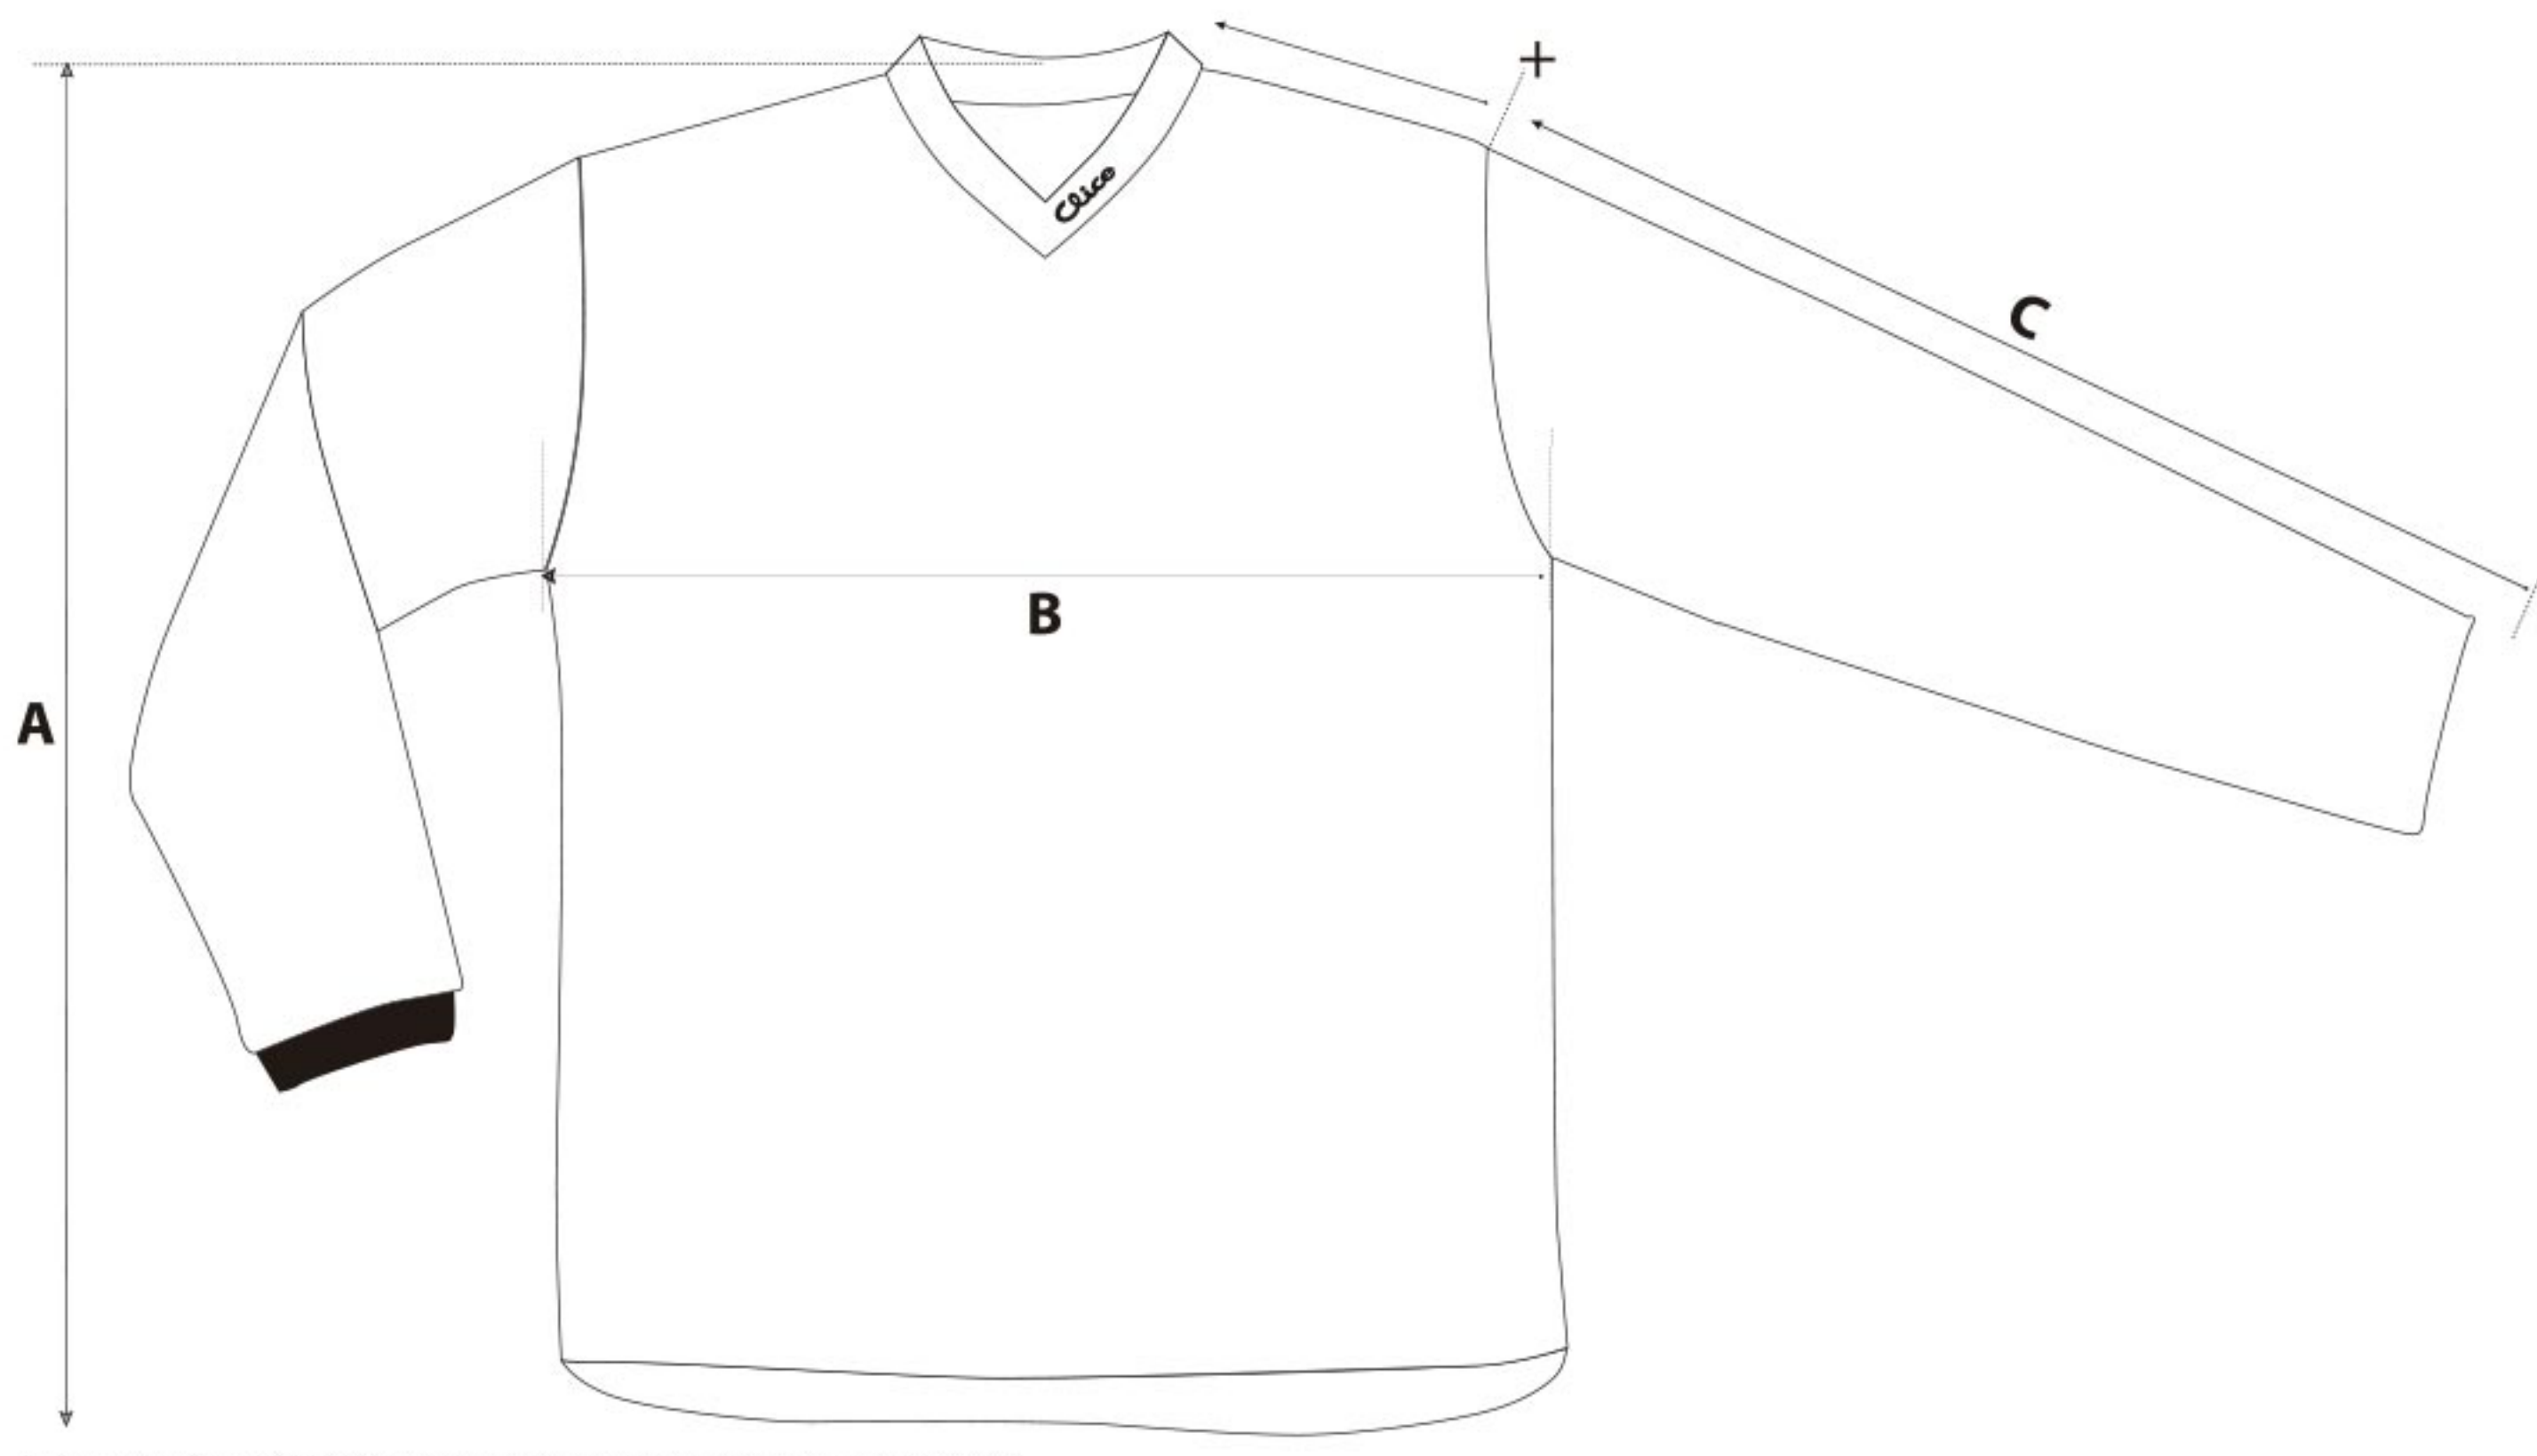

26/XXS	28/XS	30/S	32/M	34/L	36/XL	38/XXL	40/3XL
A			67	69	71	73	75	77
B			53	56	59	62	65	68
C			16+60	17+62	18+64	19+66	20+68	21+69