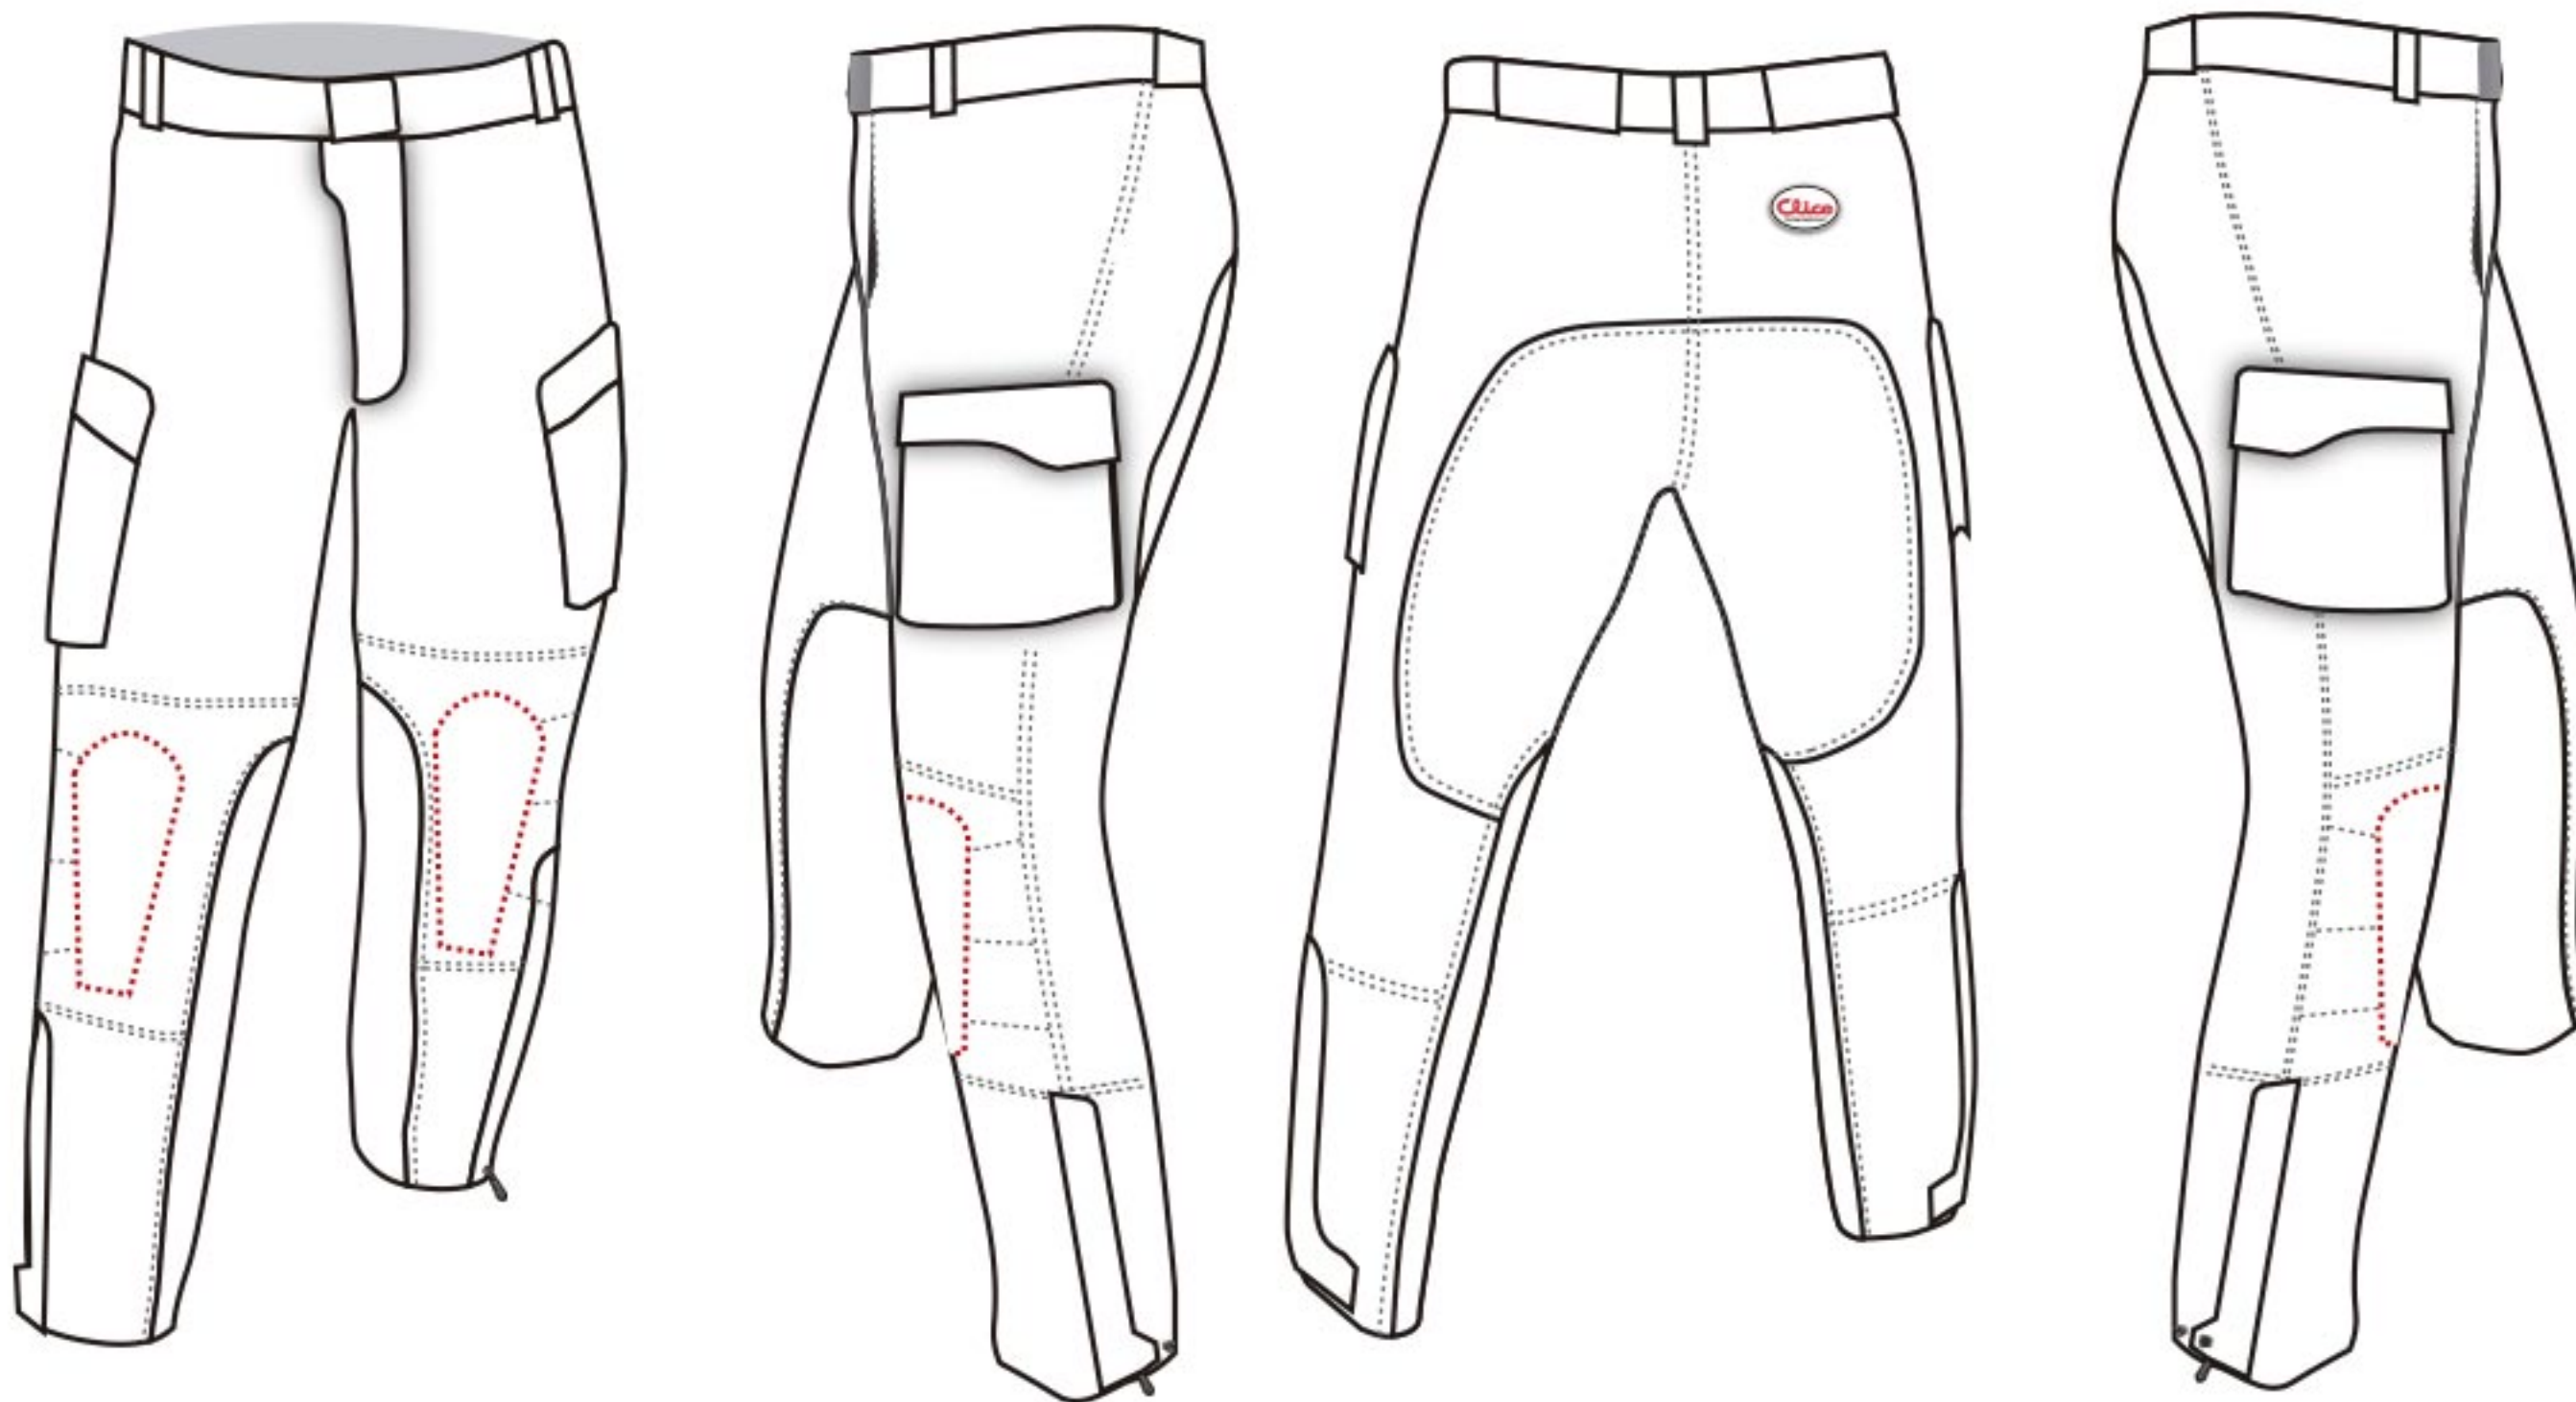

26/XXS	28/XS	30/S	32/M	34/L	36/XL	38/XXL	40/3XL
A			86	90	94	98	102	106
B			101	103	105	107	109	111
C			78	79	80	81	82	84