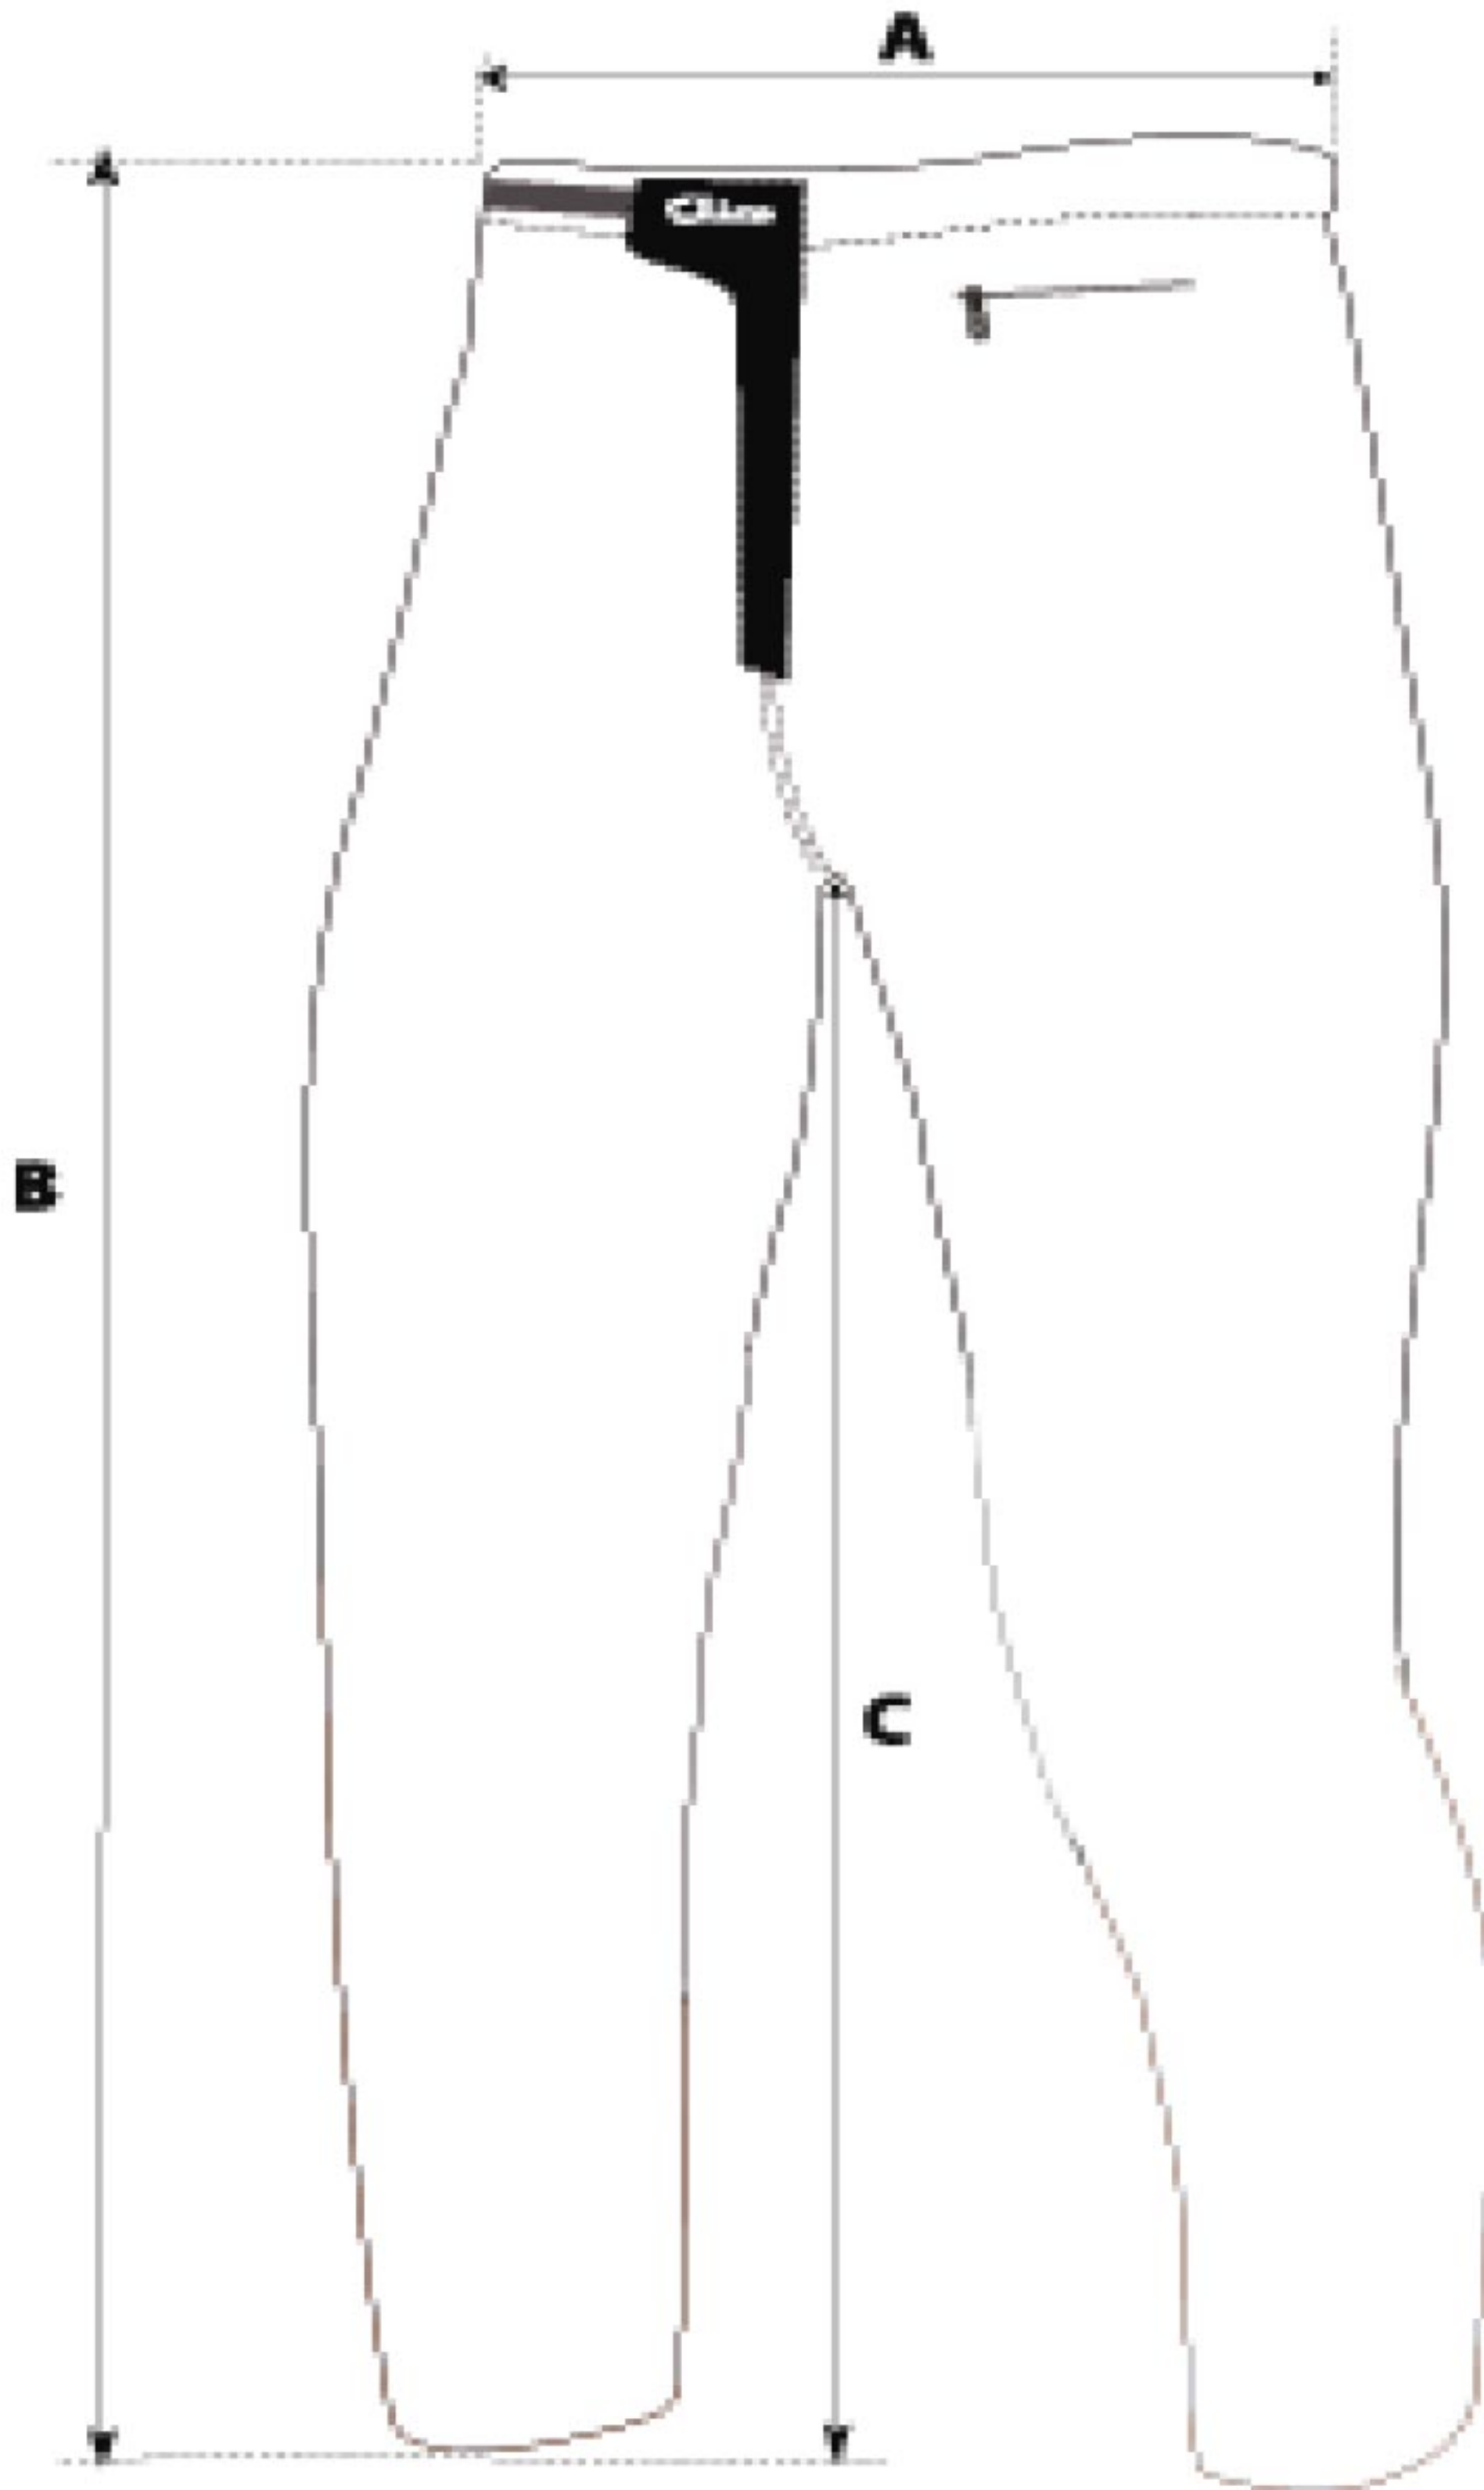

## SIZING CHART

	26/XXS	28/XS	30/S	32/M	34/L	36/XL	38/XXL	40/3XL
<b>A</b>			67	69	71	73	75	77
<b>B</b>			53	56	59	62	65	68
<b>C</b>			16+60	17+62	18+64	19+66	20+68	21+69

	<b>26/XXS</b>	<b>28/XS</b>	<b>30/S</b>	<b>32/M</b>	<b>34/L</b>	<b>36/XL</b>	<b>38/XXL</b>	<b>40/3XL</b>
<b>A</b>			72/84	76/87	80/90	84/93	88/96	92/99
<b>B</b>			91	92,5	94	95,5	96,5	98
<b>C</b>			70	71	72	73	74	75

# CERO TRIAL SPANDEX JERSEY

PURE TRIAL & OFFROAD MOTORCYCLE

	26/XXS	28/XS	30/S	32/M	34/L	36/XL	38/XXL	40/3XL
A			62	64	66	68	70	72
B			47	50	53	56	59	62
C			14+58	15+59,5	16+61	17+62,5	18+64	19+65

# STYLE CLAW - MX 2017-18-19

in centimeters

	<b>26/XXS</b>	<b>28/XS</b>	<b>30/S</b>	<b>32/M</b>	<b>34/L</b>	<b>36/XL</b>	<b>38/XXL</b>	<b>40/3XL</b>	<b>42/4XL</b>	<b>44/5XL</b>
<b>A</b>	76/82	78/86	80/88	84/92	86/94	92/100	94/102	100/108		
<b>B</b>	96	98	100	104	108	110	114	116		
<b>C</b>	75	79	81	83	85	88	91	93		